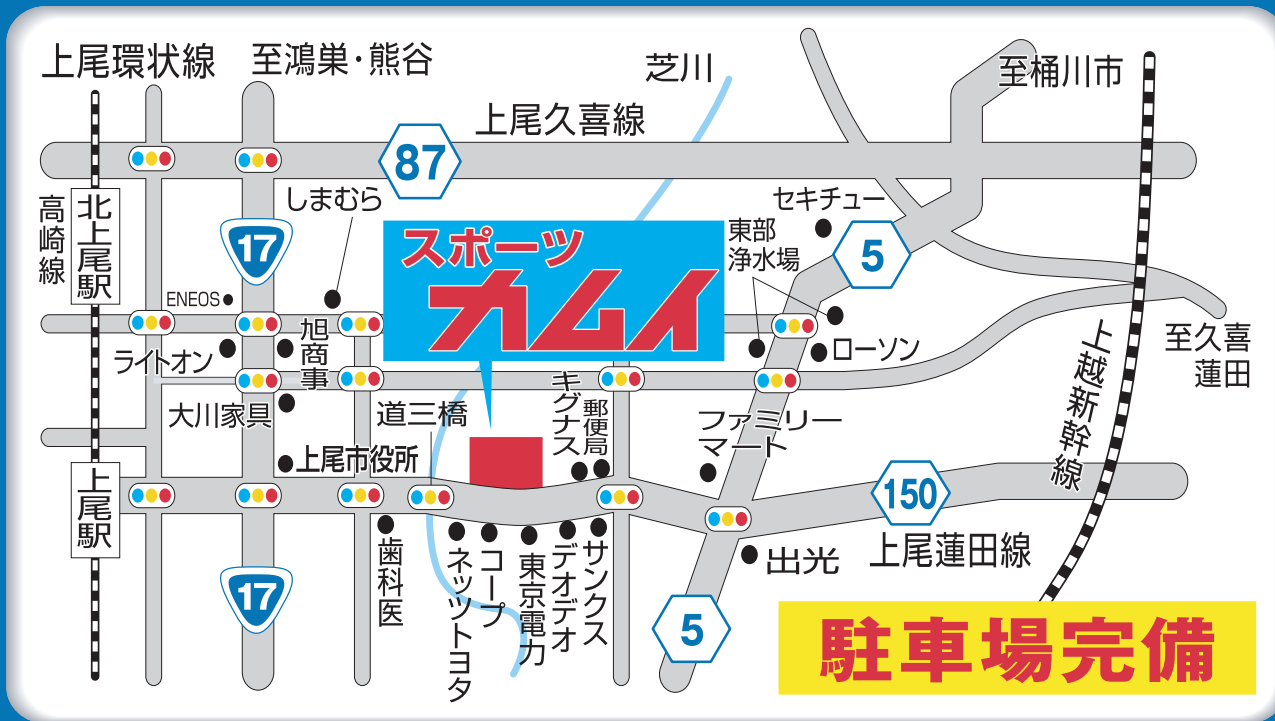

# 上尾店

上尾市ニツ宮1080-1 TEL. 048-770-6612

営業時間:AM10時~PM8時

**駐車場完備**